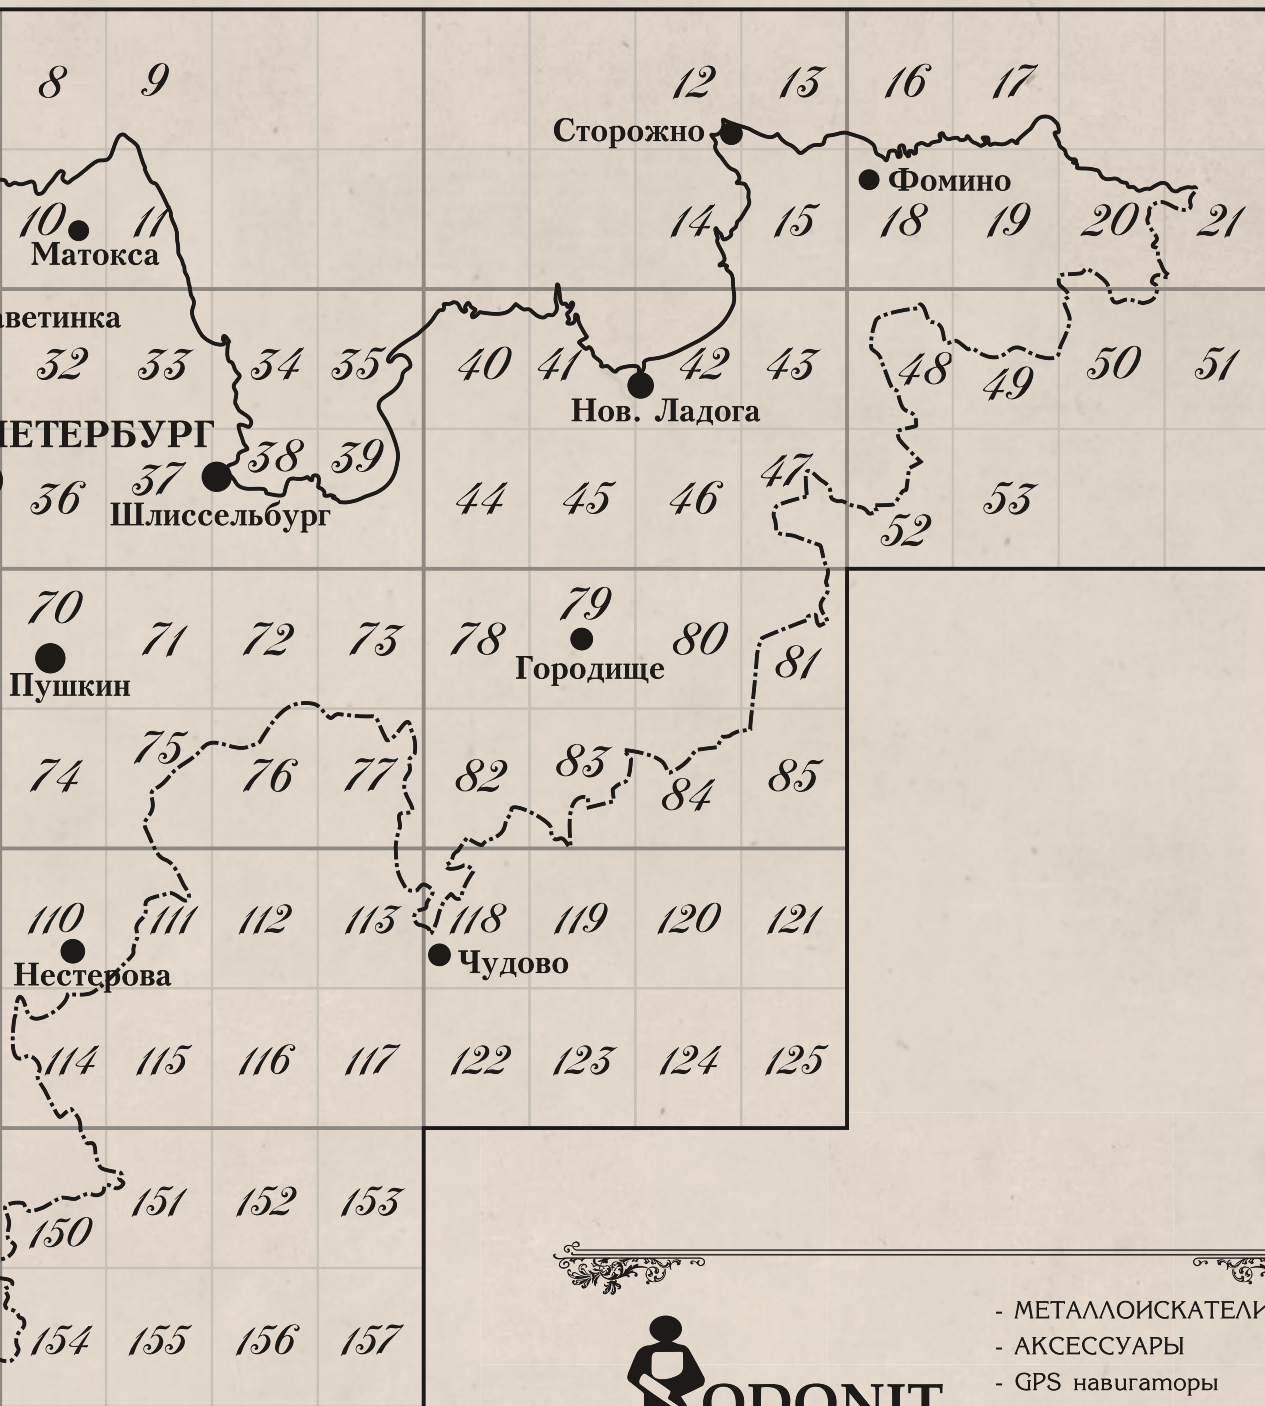

КОЙ КАРТЫ С. ПЕТЕРБУРГСКОЙ ГУБЕРНИИ

9.

10.

11.

- МЕТАЛЛОИСКАТЕЛИ
- АКССУАРЫ
- GPS навигаторы
- СНАРЯЖЕНИЕ
- КНИГИ

Более 100 моделей всегда в наличии!
Бесплатная доставка металлоискателей!
Представительства по всей России
на сайте www.rodonit-spb.ru

Центральный офис:
Санкт-Петербург: Невский пр., 1, оф. 604 (6 этаж)_(812) 977-91-91